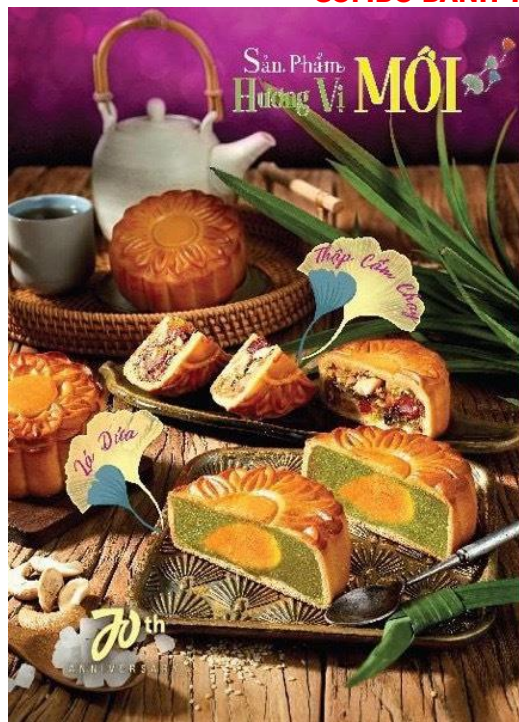

1	HỘP CAO CẤP (hộp 4 bánh + 1 hộp trà Olong 50gr)	Cái	600,000

COMBO BÁNH TRUNG THU GIVRAL 2020 DÀNH CHO DOANH NGHIỆP

Combo 2020

Tết đoàn viên - 1

TL: 150gr 655.000 VNĐ
6D Thập cẩm gà quay vi cá đặc biệt (1 trứng)
27D Thập cẩm gà quay bào ngư (1 trứng)
5D Hạt sen (1 trứng)
7D Đậu xanh (1 trứng)

Tết đoàn viên - 2

TL: 150gr 620.000 VNĐ
17D Thập Cẩm Ngũ Nhân (1 trứng)
2D Thập cẩm gà quay vi cá (1 trứng)
9D Đậu xanh sấu riêng (1 trứng)
10D Dừa hạt dưa (1 trứng)

Tết đoàn viên - 3

TL: 150gr 579.000 VNĐ
2D Thập cẩm gà quay vi cá (1 trứng)
8D Thập cẩm gà quay (1 trứng)
7D Đậu xanh (1 trứng)
11D Khoai môn hạt sen (1 trứng)

Hộp 6 bánh

Trăng yêu thương - 1

TL: 150gr 906.000 VNĐ
17D Thập Cẩm Ngũ Nhân (1 trứng)
6D Thập Cẩm Gà Quay Vi Cá Đặc Biệt (1 trứng)
3D Thập Cẩm (1 trứng)
5D Hạt Sen (1 trứng)
9D Đậu Xanh Sấu Riêng (0 trứng)
11D Khoai Môn Hạt Sen (1 trứng)

70 Năm - 1

TL: 300gr 1.028.000 VNĐ
XX Thập cẩm gà quay vi cá yến sào (2 trứng)
X6 Thập cẩm ngũ nhân (2 trứng)
X1 Hạt sen (2 trứng)
X2 Đậu xanh (2 trứng)

Trăng yêu thương - 2

TL: 150gr 841.000 VNĐ
27D Thập Cẩm Gà Quay Bào Ngư (1 trứng)
8D Thập Cẩm Gà Quay (1 trứng)
3D Thập Cẩm (1 trứng)
5D Hạt Sen (1 trứng)
10D Dừa Hạt Dưa (1 trứng)
11D Khoai Môn Hạt Sen (1 trứng)

70 Năm - 2

TL: 300gr 922.000 VNĐ
AA Thập cẩm gà quay vi cá đặc biệt (2 trứng)
XA Thập cẩm gà quay vi cá (2 trứng)
XD Đậu xanh sấu riêng (2 trứng)
X4 Trà xanh (2 trứng)

Trăng yêu thương - 3

TL: 150gr 780.000 VNĐ
2D Thập Cẩm Gà Quay Vi Cá (1 trứng)
8D Thập Cẩm Gà Quay (1 trứng)
3D Thập Cẩm (1 trứng)
7D Đậu Xanh (1 trứng)
10D Dừa Hạt Dưa (1 trứng)
12D Đậu Xanh 0 trứng

Combo 2020

Sum vầy - 1

TL: 200gr 760.000 VNĐ
6B Thập cẩm gà quay vi cá đặc biệt (2 trứng)
2B Thập cẩm gà quay vi cá (2 trứng)
5B Hạt sen (2 trứng)
10B Dừa hạt dưa (2 trứng)

Tâm giao - 1

TL: 250gr 797.000 VNĐ
2A Thập cẩm gà quay vi cá (2 trứng)
27A Thập cẩm gà quay bào ngư (2 trứng)
7A Đậu xanh (2 trứng)
10A Dừa hạt dưa (2 trứng)

Sum vầy - 2

TL: 200gr 662.000 VNĐ
2B Thập cẩm gà quay vi cá (2 trứng)
3B Thập cẩm (2 trứng)
5B Hạt sen (2 trứng)
9B Đậu xanh sấu riêng (2 trứng)

Tâm giao - 2

TL: 250gr 767.000 VNĐ
17A Thập cẩm ngũ nhân (2 trứng)
8A Thập cẩm gà quay (2 trứng)
5A Hạt sen (2 trứng)
9A Đậu xanh sấu riêng (2 trứng)

Sum vầy - 3

TL: 200gr 611.000 VNĐ
8B Thập cẩm gà quay (2 trứng)
3B Thập cẩm (2 trứng)
7B Đậu xanh (2 trứng)
11B Khoai môn hạt sen (2 trứng)

Tâm giao - 3

TL: 250gr 691.000 VNĐ
8A Thập cẩm gà quay (2 trứng)
3A Thập cẩm (2 trứng)
7A Đậu xanh (2 trứng)
11A Khoai môn hạt sen (2 trứng)

Sản Phẩm Đặc Biệt

BÁNH ĐẶC BIỆT

STT	Trọng Lượng 1000gr	MS	Giá
01	Thập Cẩm Gà Quay Vi Cá Yến Sào (6 Trứng)	1A	981.000
Trọng Lượng 600gr			
02	Thập Cẩm Gà Quay Vi Cá (4 Trứng)	1B	656.000
03	Thập Cẩm Gà Quay (4 Trứng)	1C	515.000

CÁC ĐƠN HÀNG VỚI SỐ LƯỢNG LỚN:
Vận chuyển giao hàng tận nơi theo yêu cầu. Hộp bánh được in ấn logo theo yêu cầu.
Giá ưu đãi, mức chiết khấu hấp dẫn.

70th
ANNIVERSARY

Givral®
since 1950